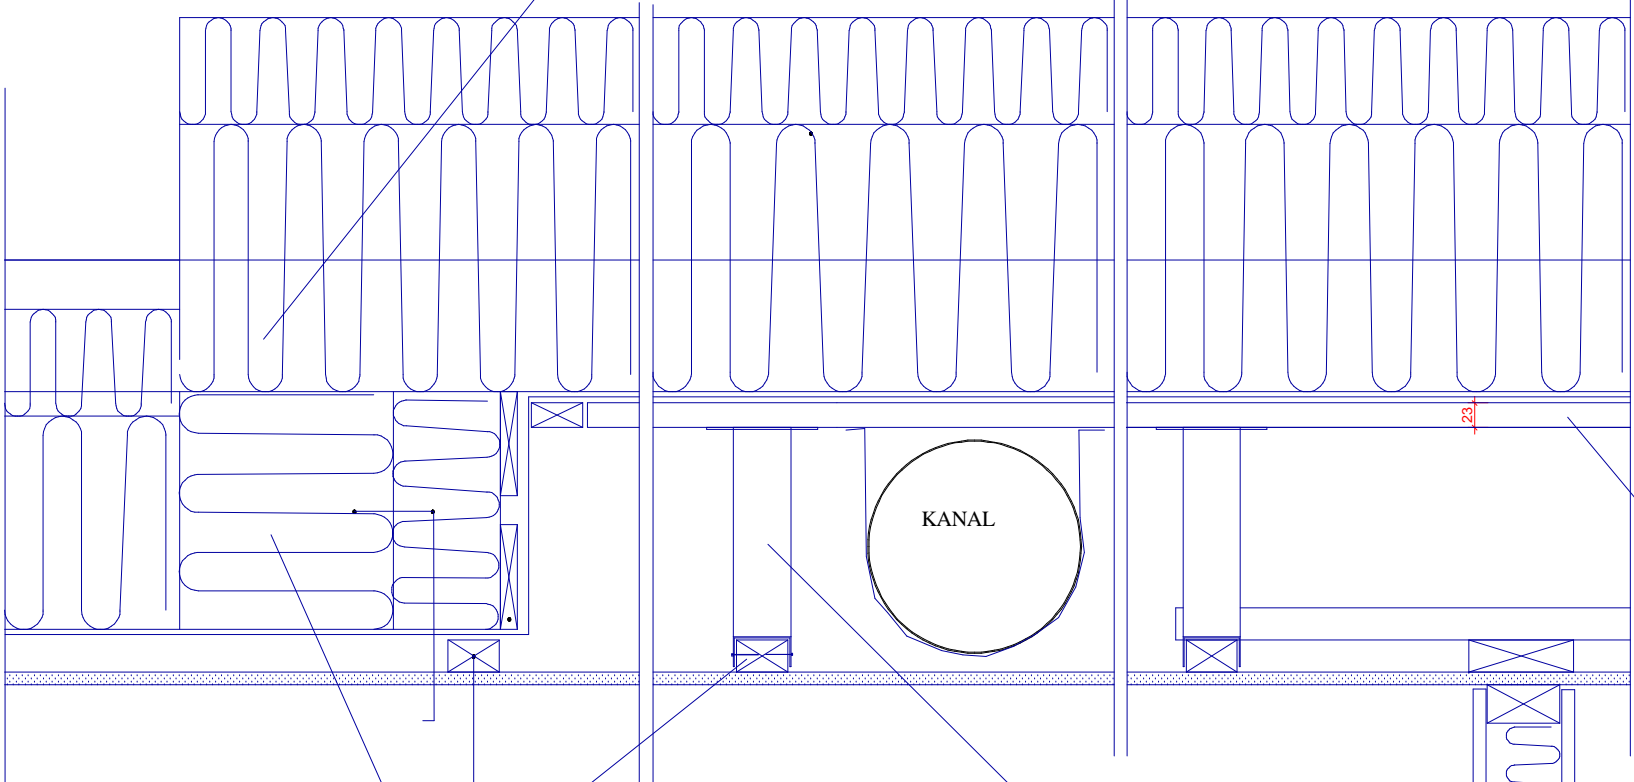

OPPHEVA UNDERGURT I TAKSTOL, F.EKS. 123MM

IKKE VENTILERT

KLEMLEKT 23 X 48 MM  
(BESKYTTER FOLIE OG UNDERLAG FOR BØYLE)

EL. LEKT MIN. 30 X 48 MM

223MM UNDERGURT I TAKSTOL

OPPHENGSBØYLE LEVERT  
AV PRETRE AS SAMMEN MED TAKSTOL  
BØYLE TILPASSA 223MM UNDERGURT